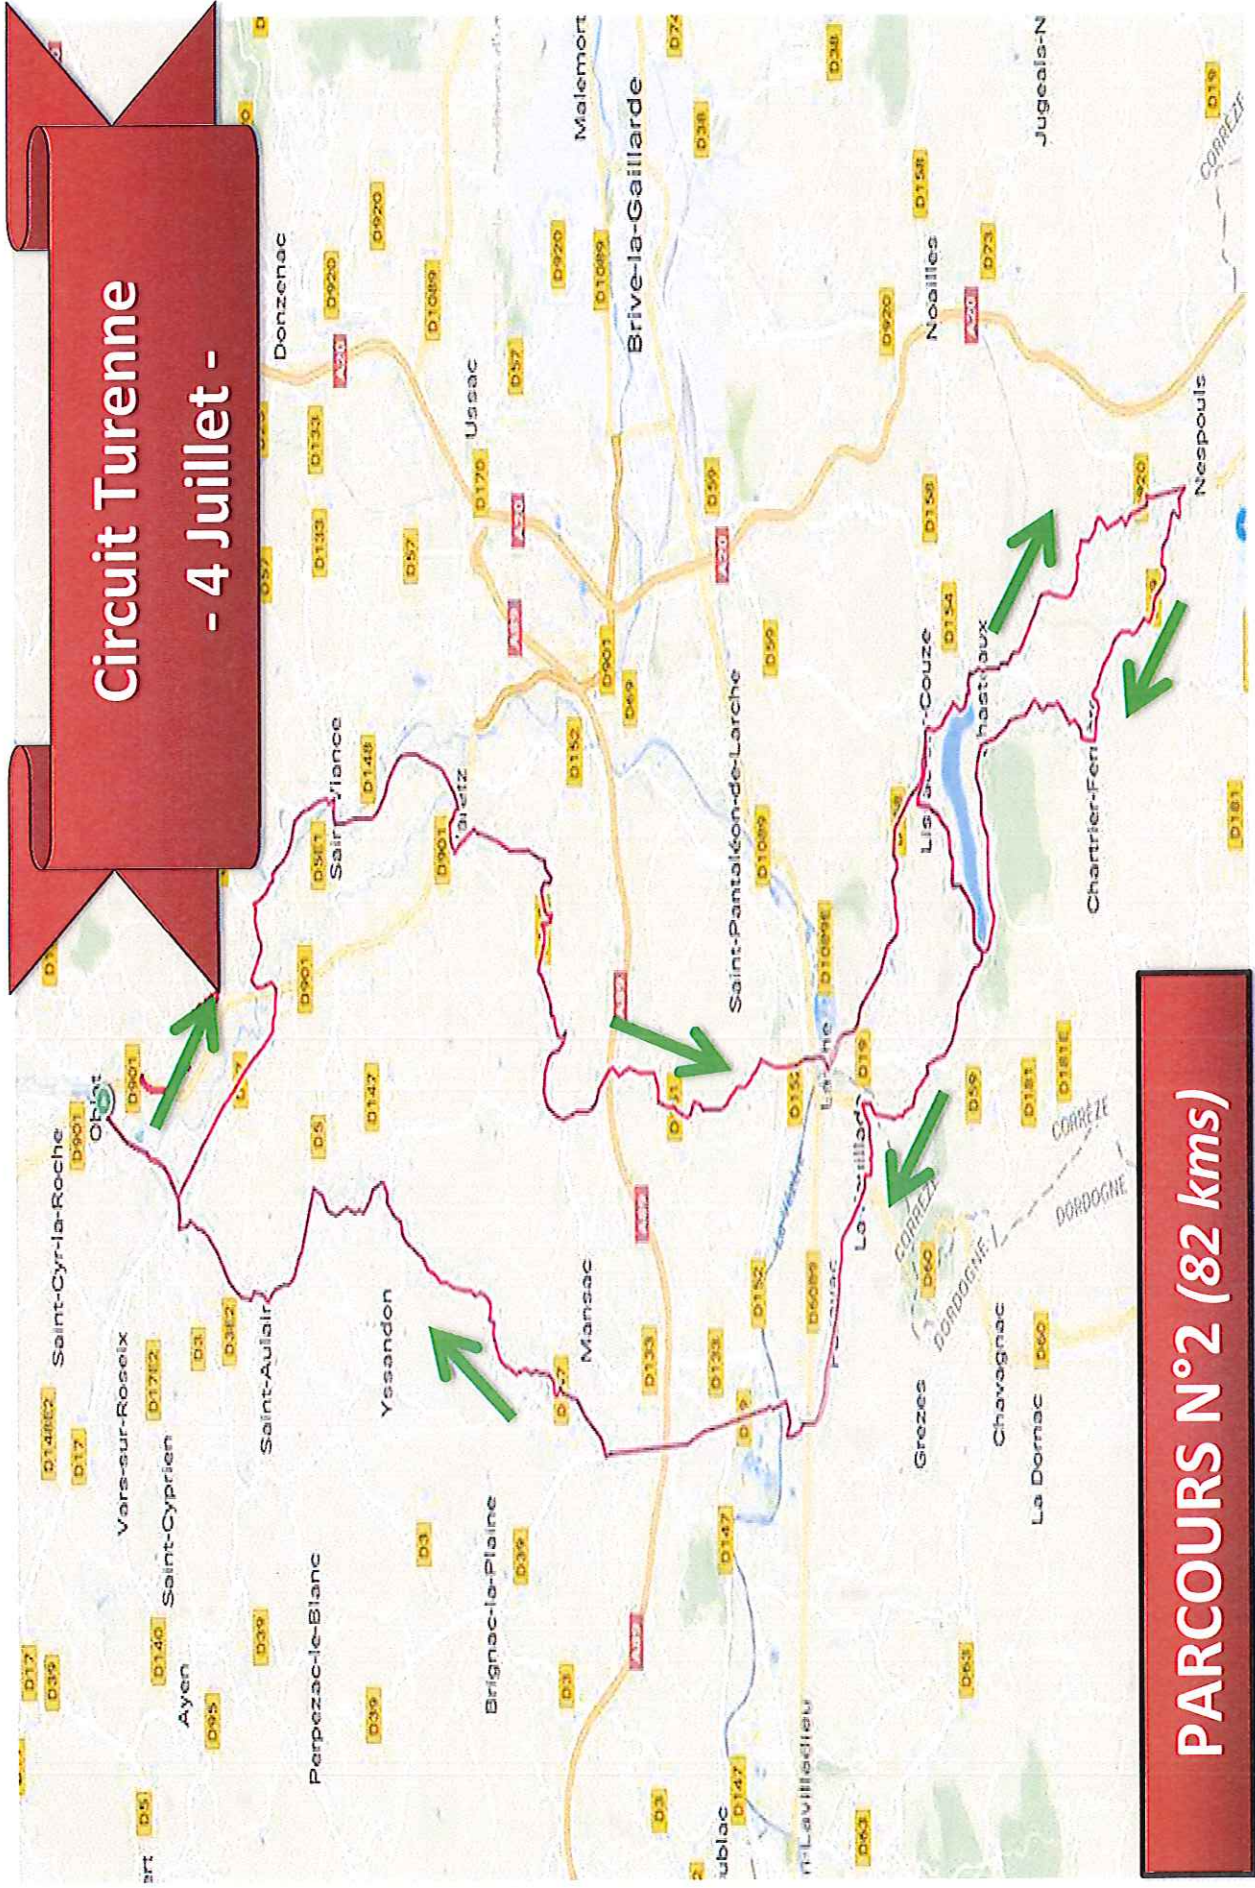

Circuit Turenne - 4 Juillet -

PARCOURS N°2 (82 kms)