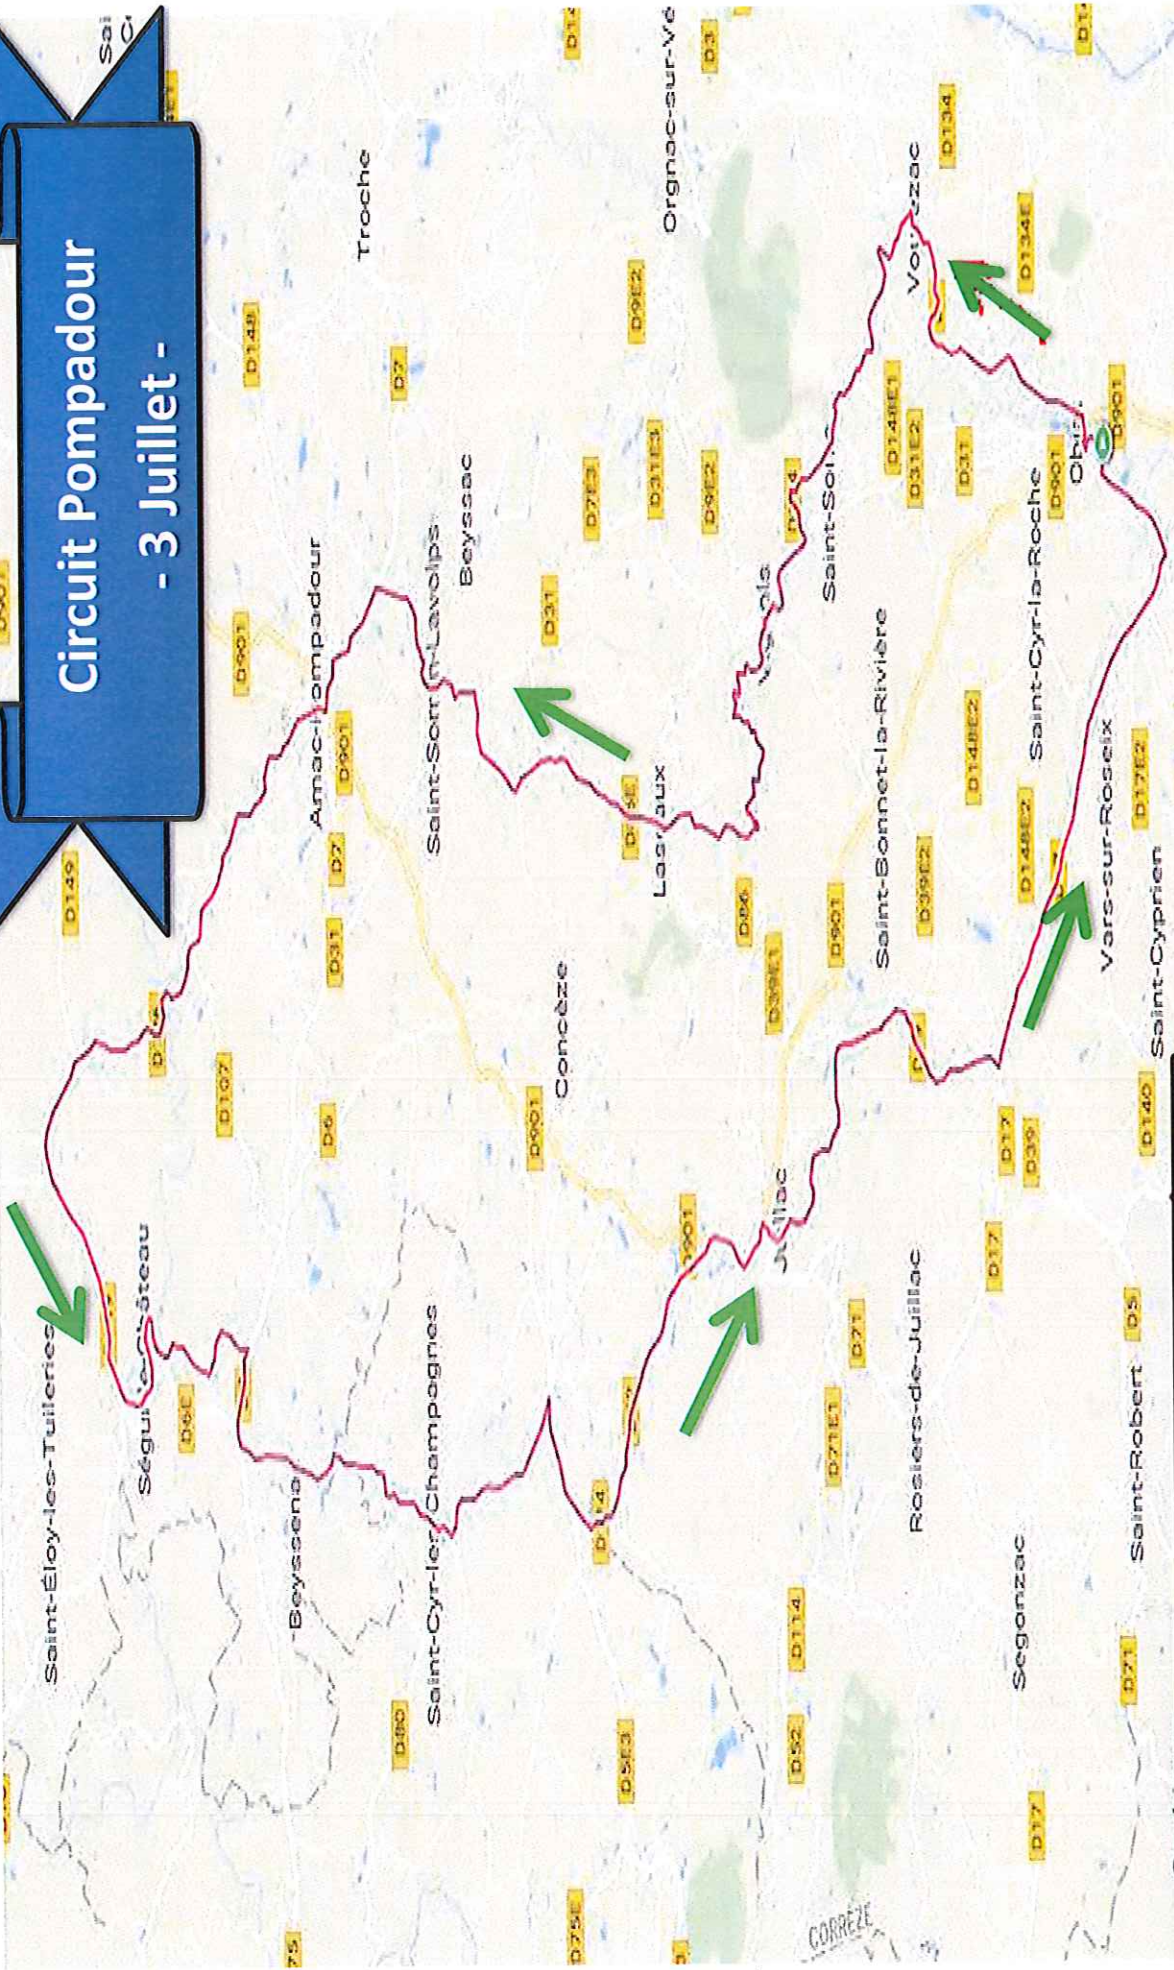

Circuit Pompadour
- 3 Juillet -

PARCOURS N°2 (71 km)

Données cartographiques