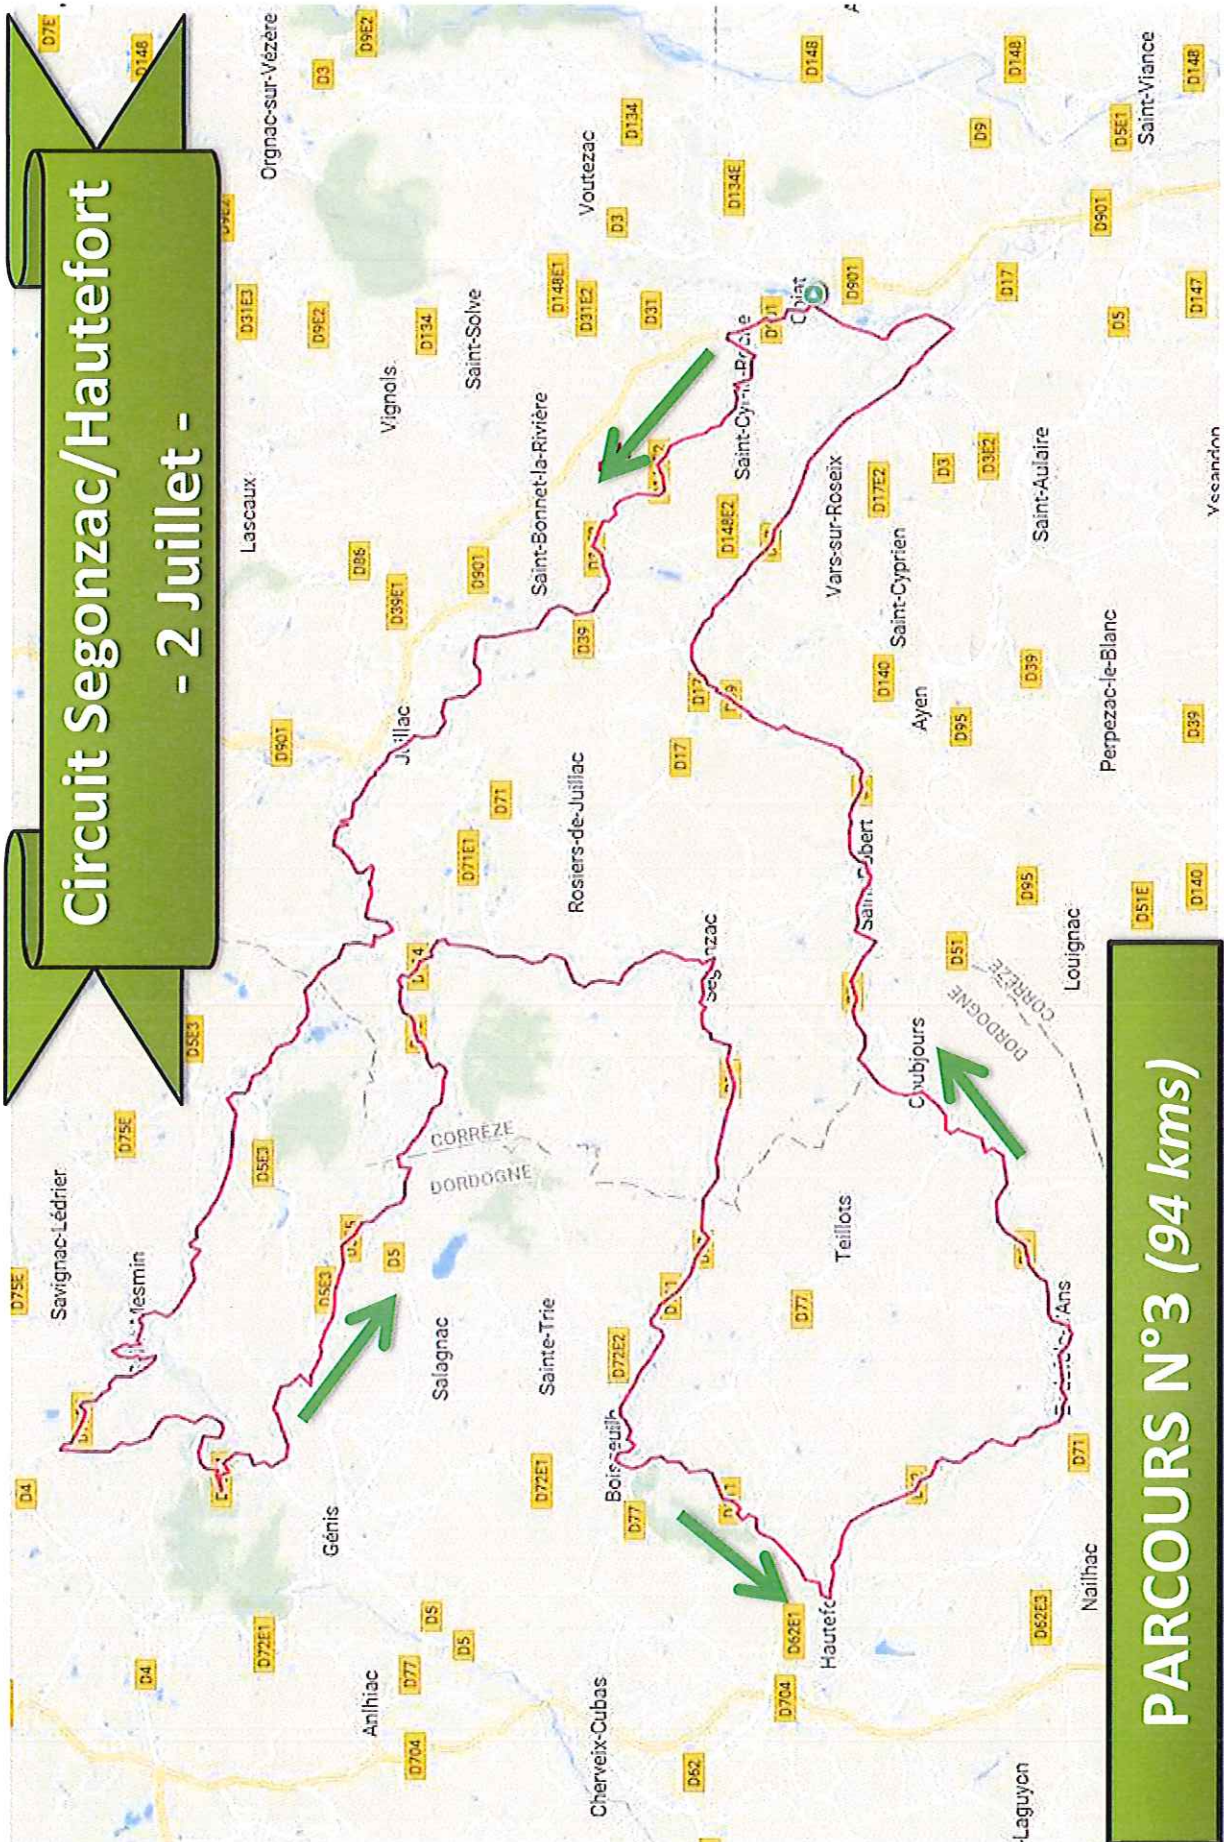

**Circuit Segonzac/Hautefort**  
**- 2 Juillet -**

**PARCOURS N°1 (58 kms)**

# Circuit Segonzac/Hautefort

- 2 Juillet -

PARCOURS N°2 (77 kms)

# Circuit Segonzac/Hautefort

- 2 Juillet -

PARCOURS N°3 (94 kms)

Mardi 3 juillet 2018

- Circuits n°3 -

*La marquise*

Séгур Le  
Château

# JOURNÉE DU 3 JUILLET 2018

PARCOURS 1		km
Route	Localité	
	OBJAT	
D3	VOUTEZAC	5
D134	CEYRAT/ ST SOLVE	10
D31	VIGNOLS	11
D86E	Le Chassaing	15
D86E	Le Mas	20
D31/VC	Chapelle Saint Roch	22
VC	ST SORNIN LAVOLPS	23
D7E4/D7E3/D7	POMPADOUR	26
<b>RAVITAILLEMENT</b>		
D901	Les Récompenses	32
VC	ST CYR Les CHAMPAGNES	37
D80	Les 4 Routes	40
D5E3/D114	Les Graves Blanches	42
D52/D901	JUILLAC	47
D39	Le Soulet	50
D17	Les 4 Chemins	56
D3	OBJAT	58