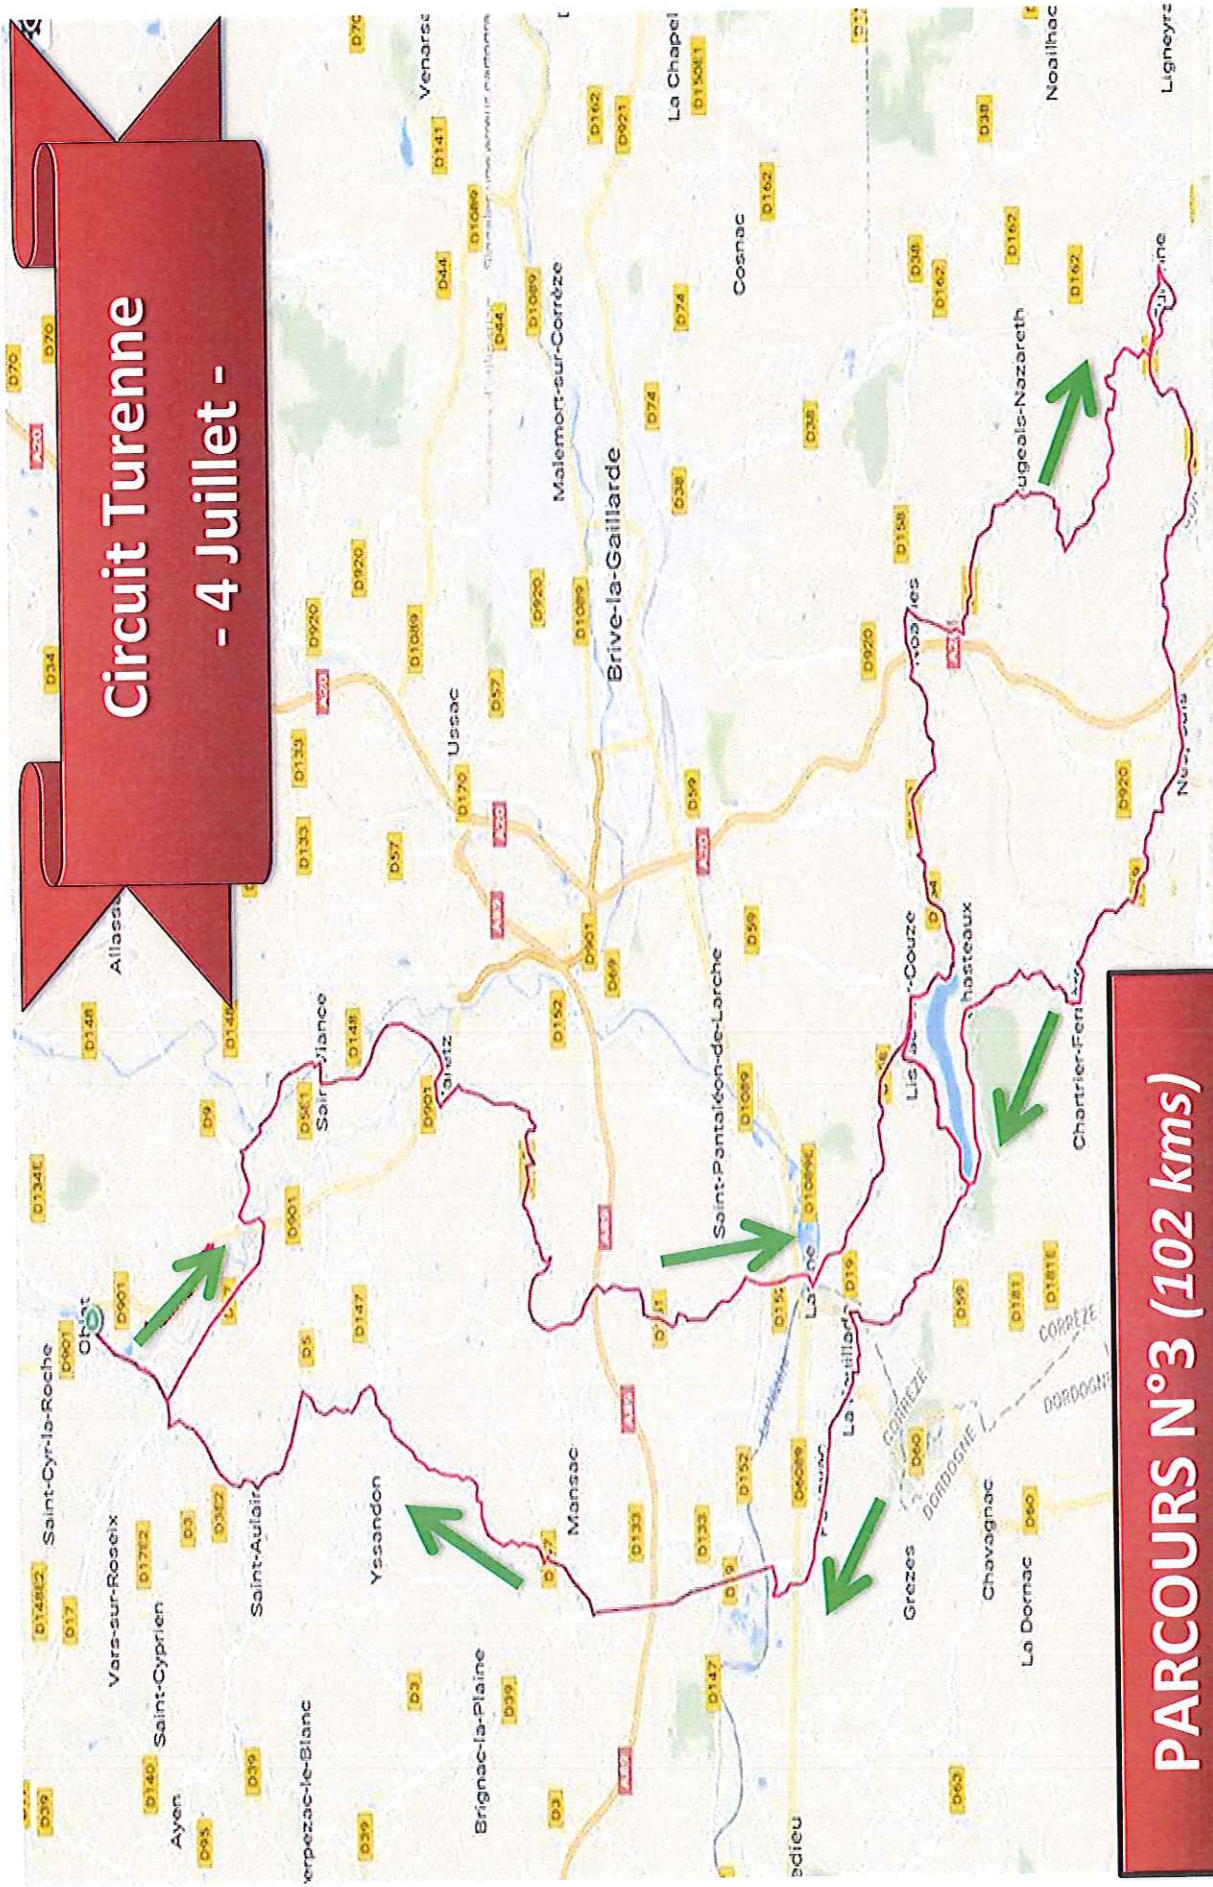

Circuit Turenne - 4 Juillet -

PARCOURS N°3 (102 kms)