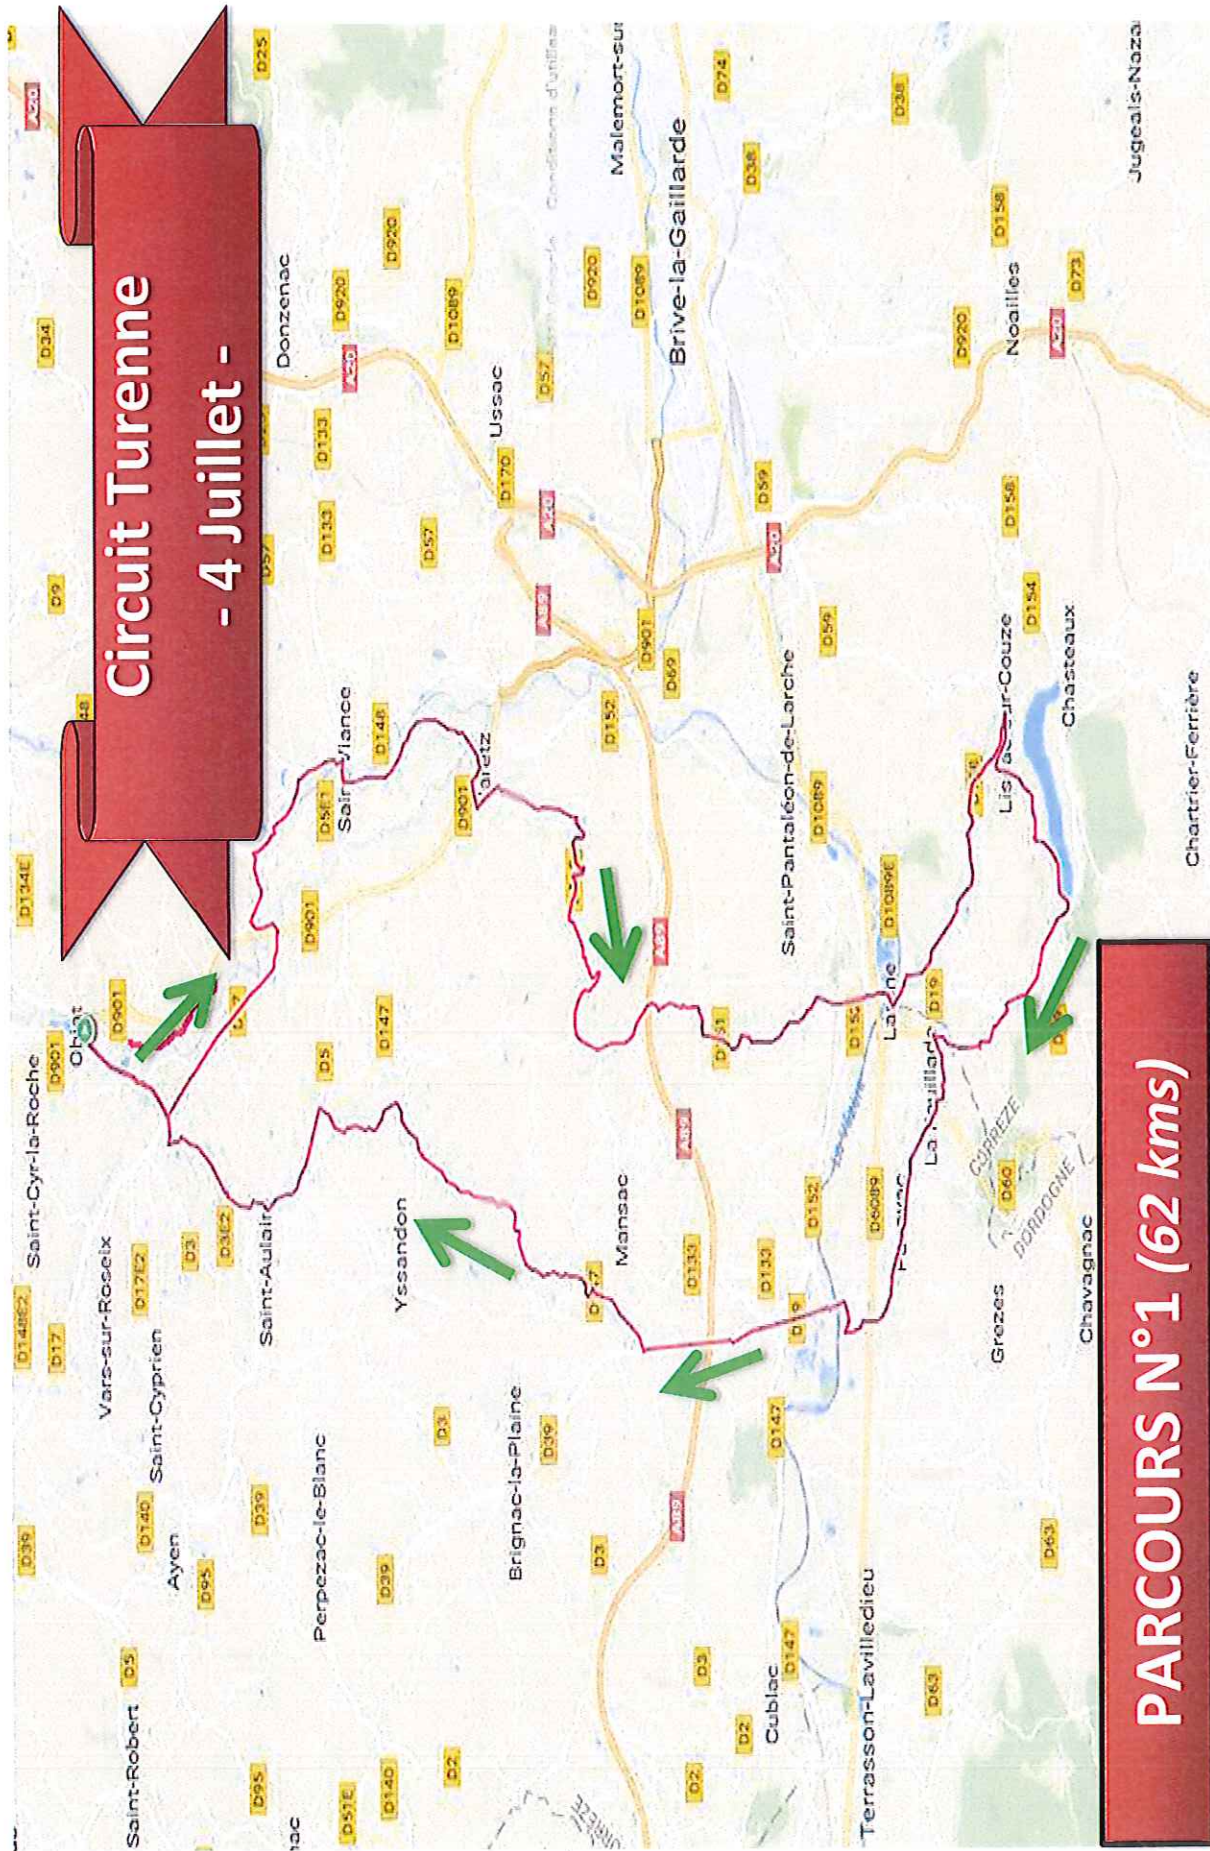

# JOURNÉE DU 3 JUILLET 2018

PARCOURS 1		km
Route	Localité	
	OBJAT	
D3	VOUTEZAC	5
D134	CEYRAT/ ST SOLVE	10
D31	VIGNOLS	11
D86E	Le Chassaing	15
D86E	Le Mas	20
D31/VC	Chapelle Saint Roch	22
VC	ST SORNIN LAVOLPS	23
D7E4/D7E3/D7	POMPADOUR	26
<b>RAVITAILLEMENT</b>		
D901	Les Récompenses	32
VC	ST CYR Les CHAMPAGNES	37
D80	Les 4 Routes	40
D5E3/D114	Les Graves Blanches	42
D52/D901	JUILLAC	47
D39	Le Soulet	50
D17	Les 4 Chemins	56
D3	OBJAT	58

PARCOURS 3		km
Route	Localité	
	OBJAT	
D3	VOUTEZAC	5
D134	CEYRAT/ ST SOLVE	10
D31	VIGNOLS	11
D86E	Le Chassaing	15
D86	LASCAUX	18
D86	Le Mayne	20
VC	CONCEZE	24
VC	Le Mas	27
D31	La Sudrie vers VIGNOLS	31
D7E3	Jumenterie de la Riviere	35
D7E3/D7	POMPADOUR	40
<b>RAVITAILLEMENT</b>		
D901/D54E1	Lachaud	44
D148	LUBERSAC	50
D901/D20/D149	La Petite Feuillade	53
D149	La Petite Essartie	56
D149	SEGUR LE CHÂTEAU	63
D6/D7/D6E	St CYR Les CHAMPAGNES	59
D80	Les Quatres routes	72
D5E3/D114	Les Graves Blanches	74
D52/D901	JUILLAC	79
D39	Le Soulet	86
D17	Les 4 Chemins	92
D3	OBJAT	94

# JOURNÉE DU 4 JUILLET 2018

PARCOURS 1		
Route	Localité	km
D3	OBJAT	
D17	Les Quatre Chemins	2
D9E	Rond Point D17/ D9E	5,3
D9	Carrefour D9E/D9	6
D9E1	Carrefour D9/D9E1	6,9
D9E1	Pont de la Bastide	7,5
VC	Saint-Viance-Eglise	9,3
D133	Carrefour	9,5
D133	VARETZ	12,9
D133	La Chapelle	18,3
D151	Carrefour D133/D151	19,8
D19	Gare de Bernou/Larche	25,3
D158	LARCHE	26,6
D59	Lissac-sur-Couze	31,2
D19	Digue Lac du Causse	34,4
<b>RAVITAILLEMENT + REPAS</b>		
VC	Saint-Cernin-de-Larche	36,3
VC	Chazat	37,1
VC	Carrefour Goynes	38
VC	La Feuillade	38,8
D60	Carrefour	39
VC	Pazayac	41
D6089	Carrefour	42,2
D39	Carrefour	43,3
D39	La Rivière de Mansac	44,4
D147	Carrefour D39/D147	47,2
VC	Le Sarradis	48,9
D147	Carrefour Les Pouyguès	53,3
VC	Carrefour Prassegeas	53,6
D59	Carrefour D5	55,5
VC	Carrefour La Gautherie	57,1
D3E2	Bellevue	58,1
D3	Les Quatre Chemins	59,9
VC	OBJAT	62

# Circuit Turenne

- 4 Juillet -

PARCOURS N°1 (62 kms)