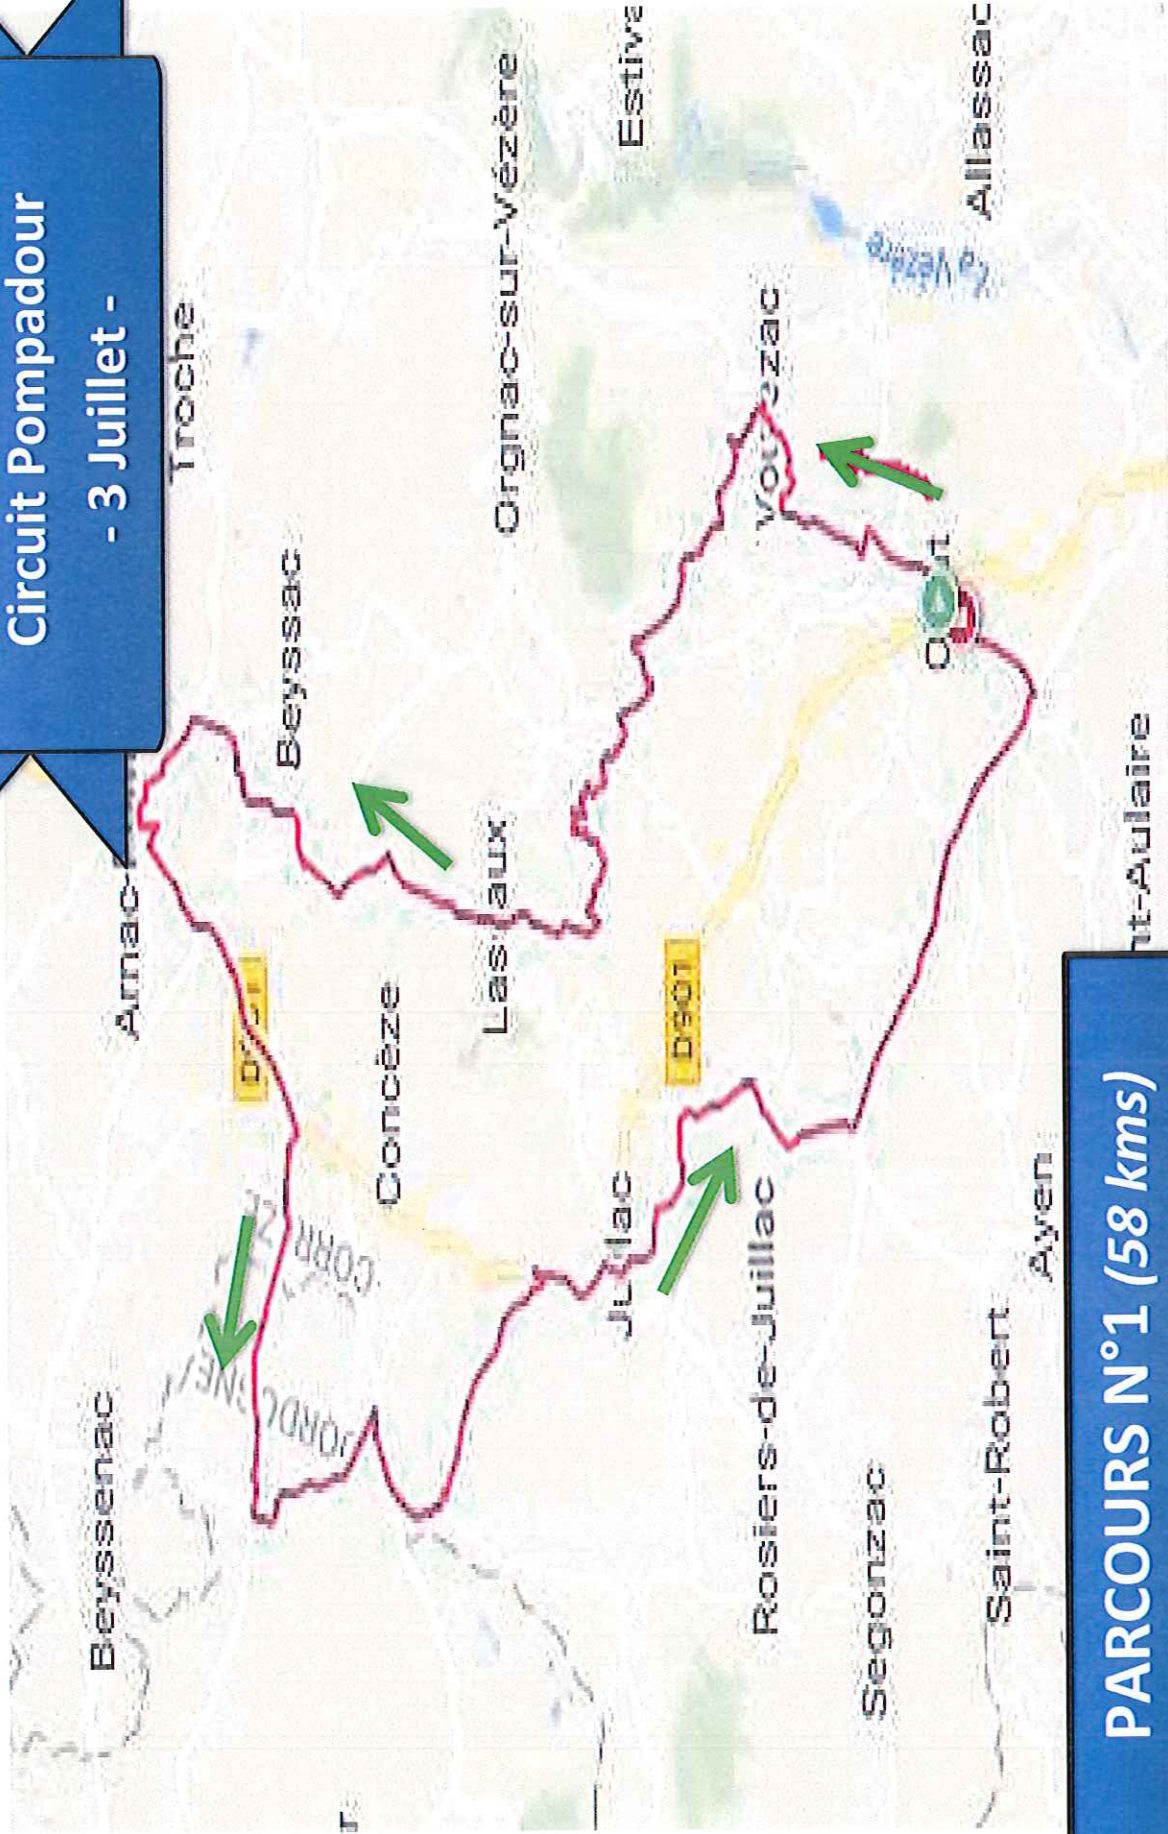

Circuit Pompadour

- 3 Juillet -

PARCOURS N°1 (58 kms)