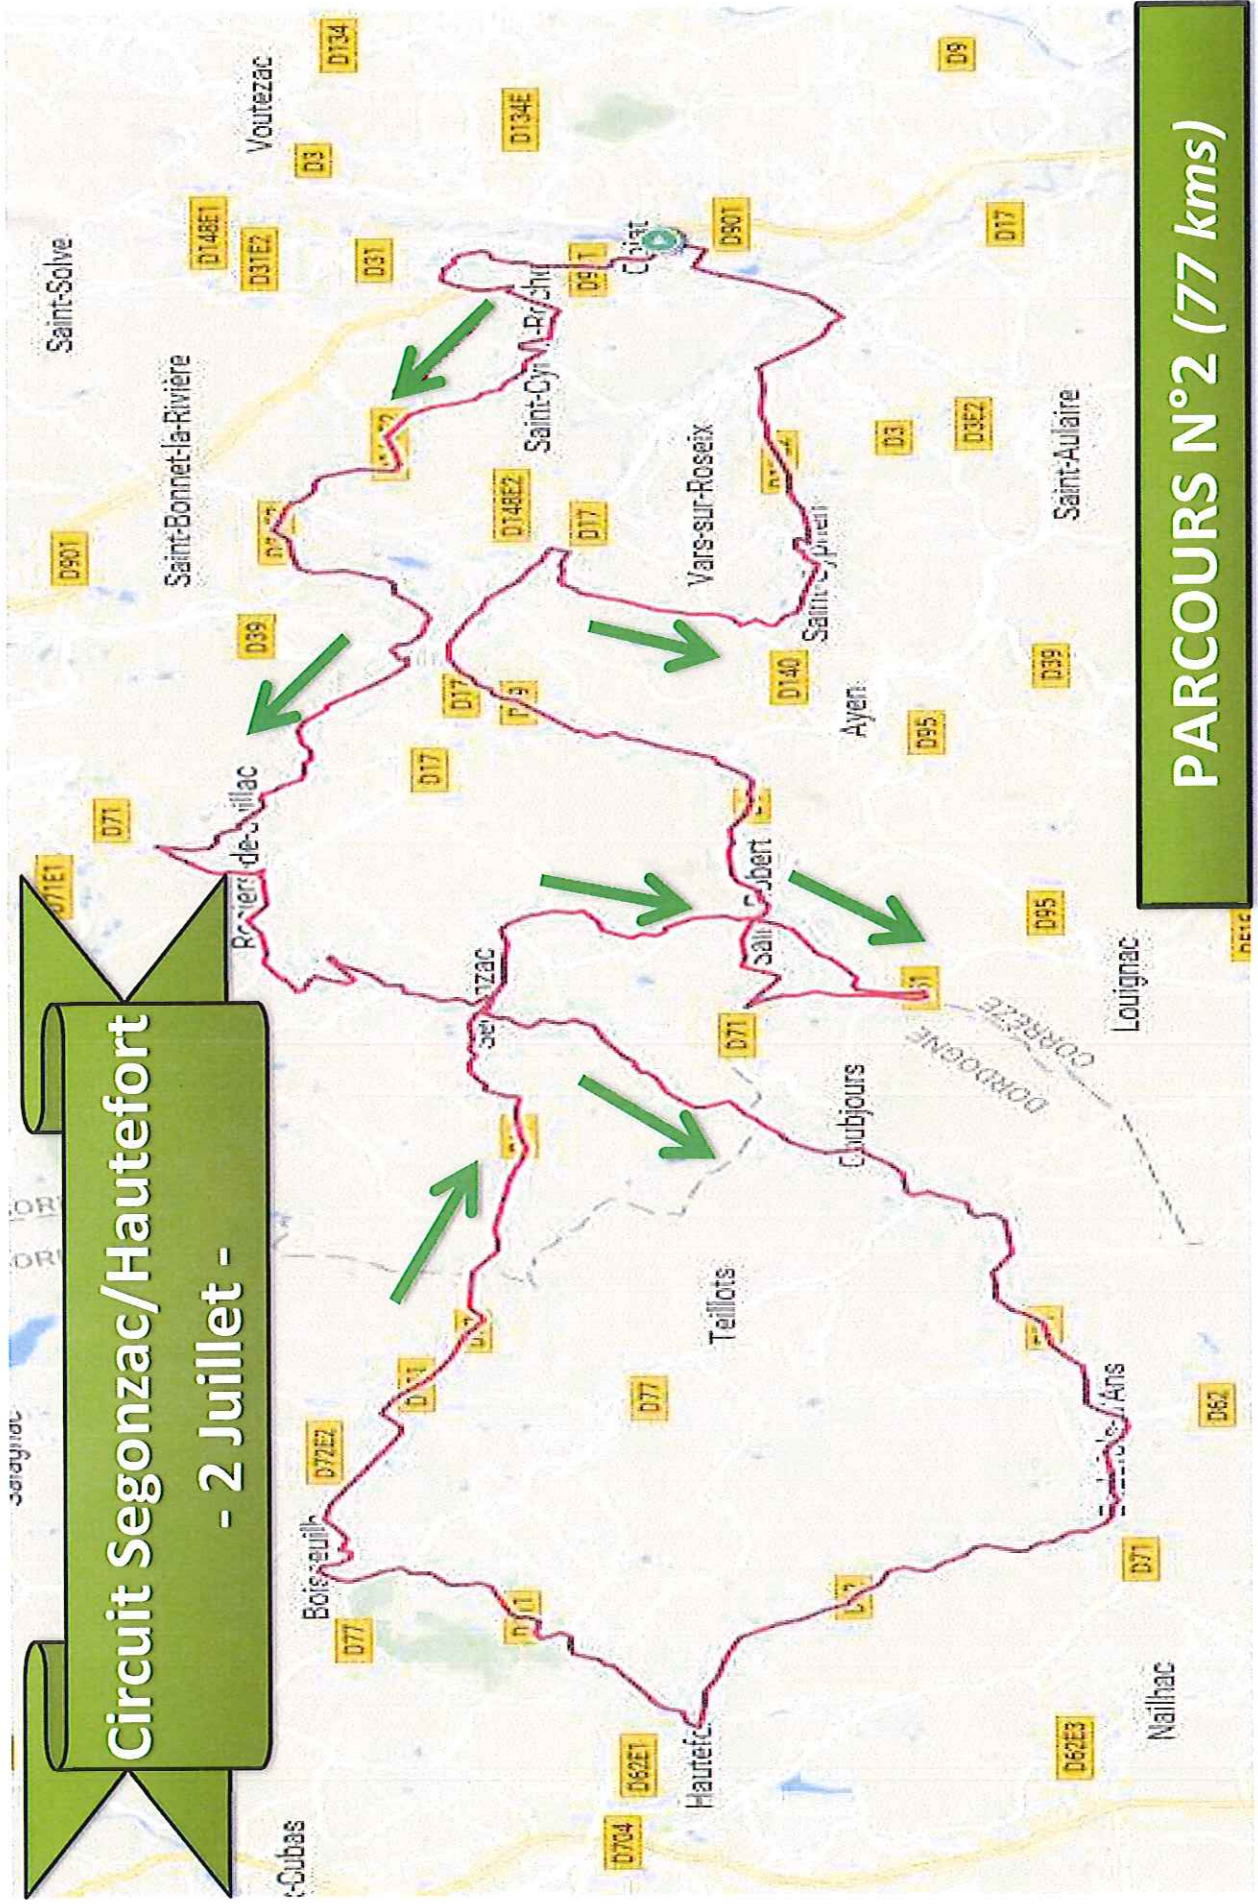

**Circuit Segonzac/Hautefort**  
**- 2 Juillet -**

**PARCOURS N°1 (58 kms)**

# Circuit Segonzac/Hautefort

- 2 Juillet -

PARCOURS N°2 (77 kms)

# Circuit Segonzac/Hautefort

- 2 Juillet -

PARCOURS N°3 (94 kms)

Mardi 3 juillet 2018

- Circuits n°3 -

*La marquise*

Séгур Le  
Château

# JOURNÉE DU 3 JUILLET 2018

PARCOURS 1		km
Route	Localité	
	OBJAT	
D3	VOUTEZAC	5
D134	CEYRAT/ ST SOLVE	10
D31	VIGNOLS	11
D86E	Le Chassaing	15
D86E	Le Mas	20
D31/VC	Chapelle Saint Roch	22
VC	ST SORNIN LAVOLPS	23
D7E4/D7E3/D7	POMPADOUR	26
<b>RAVITAILLEMENT</b>		
D901	Les Récompenses	32
VC	ST CYR Les CHAMPAGNES	37
D80	Les 4 Routes	40
D5E3/D114	Les Graves Blanches	42
D52/D901	JUILLAC	47
D39	Le Soulet	50
D17	Les 4 Chemins	56
D3	OBJAT	58