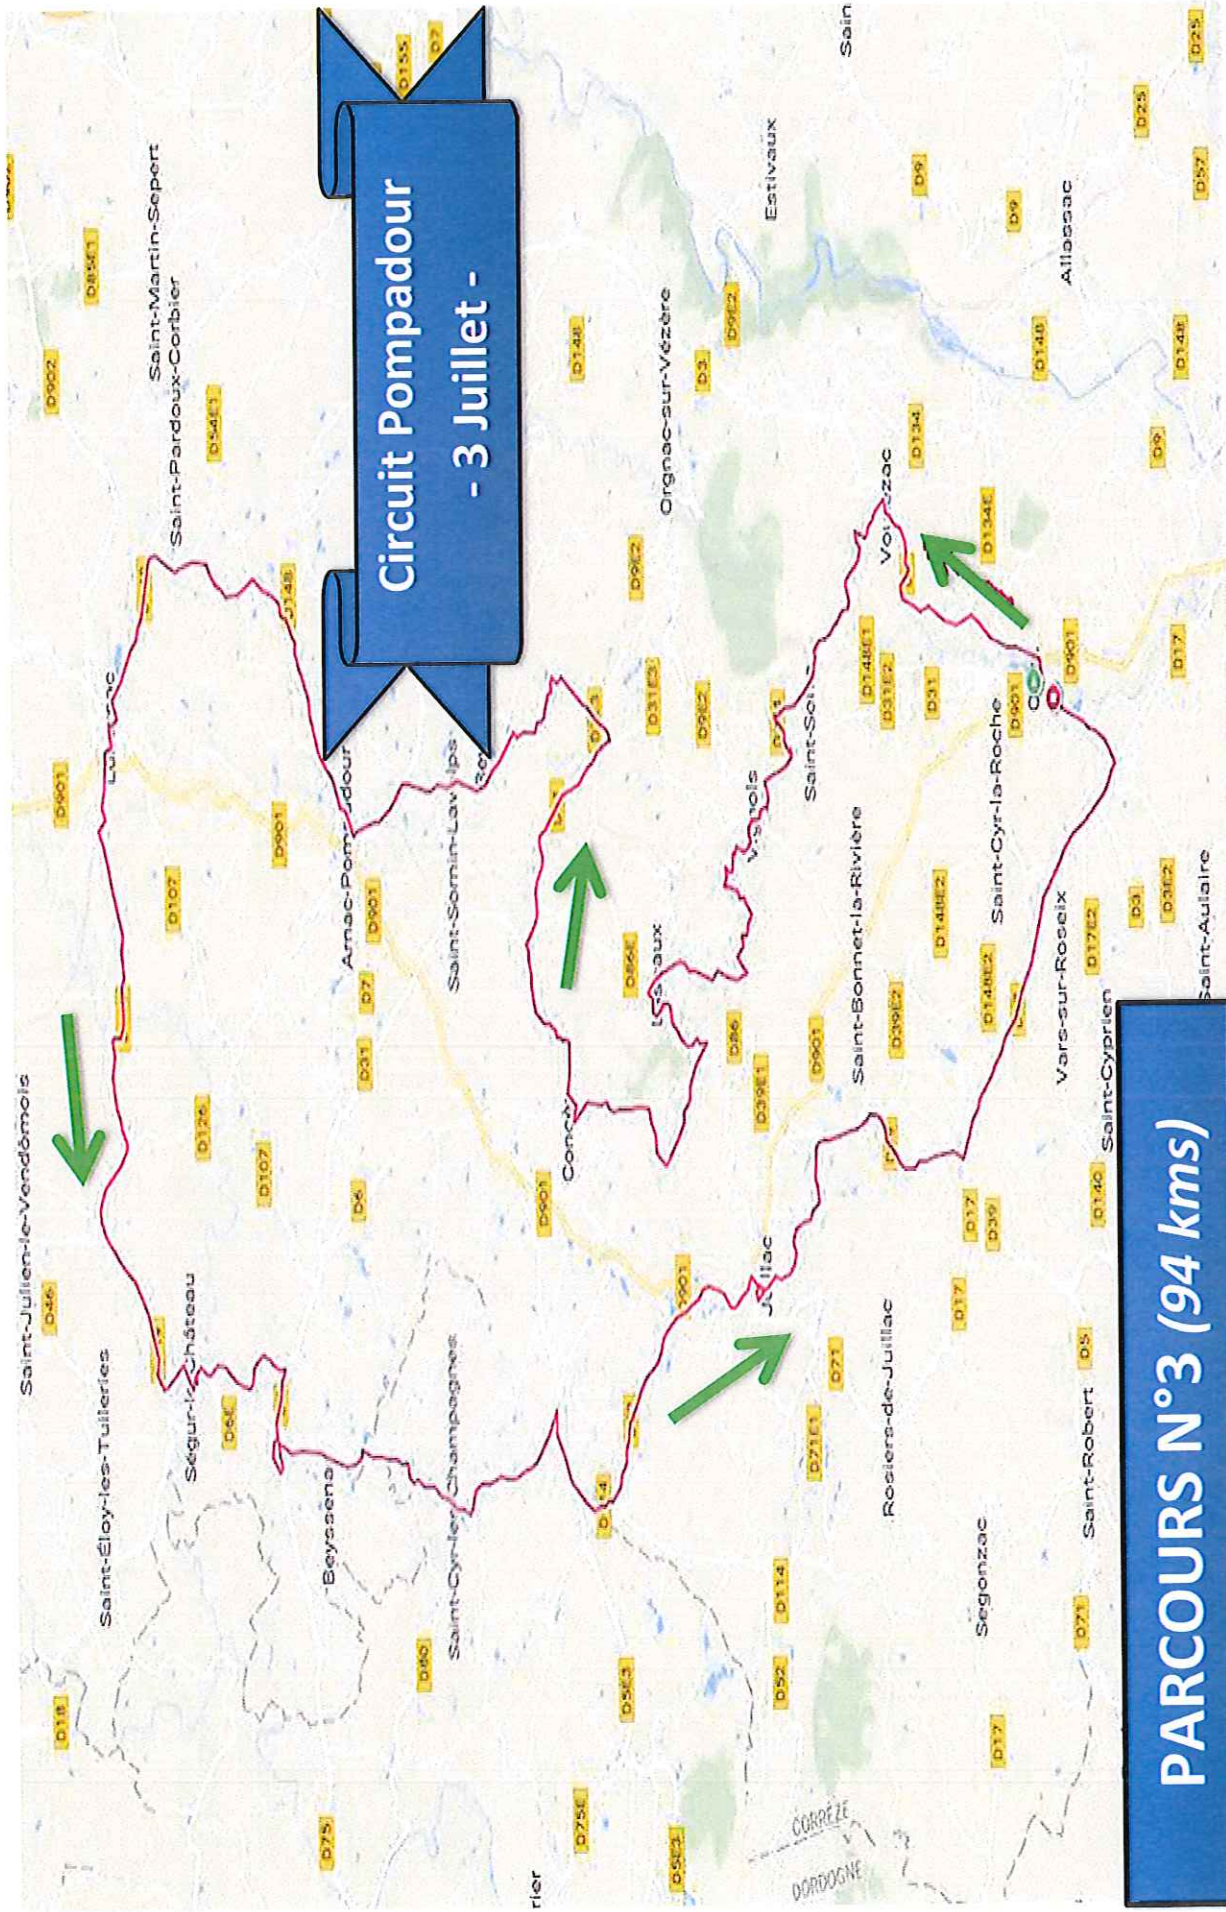

PARCOURS 3		km
Route	Localité	
	OBJAT	
D3	VOUTEZAC	5
D134	CEYRAT/ ST SOLVE	10
D31	VIGNOLS	11
D86E	Le Chassaing	15
D86	LASCAUX	18
D86	Le Mayne	20
VC	CONCEZE	24
VC	Le Mas	27
D31	La Sudrie vers VIGNOLS	31
D7E3	Jumenterie de la Riviere	35
D7E3/D7	POMPADOUR	40
<b>RAVITAILLEMENT</b>		
D901/D54E1	Lachaud	44
D148	LUBERSAC	50
D901/D20/D149	La Petite Feuillade	53
D149	La Petite Essartie	56
D149	SEGUR LE CHÂTEAU	63
D6/D7/D6E	St CYR Les CHAMPAGNES	59
D80	Les Quatres routes	72
D5E3/D114	Les Graves Blanches	74
D52/D901	JUILLAC	79
D39	Le Soulet	86
D17	Les 4 Chemins	92
D3	OBJAT	94

# Circuit Pompadour - 3 Juillet -

**PARCOURS N°3 (94 kms)**

Mercredi 4 juillet 2018

- Circuits n°4 -

Lac du Causse

*La Vicomté*

Turenne

LE CAUSSE CORREZIEN

# JOURNÉE DU 4 JUILLET 2018

PARCOURS 1		
Route	Localité	km
D3	OBJAT	
D17	Les Quatre Chemins	2
D9E	Rond Point D17/ D9E	5,3
D9	Carrefour D9E/D9	6
D9E1	Carrefour D9/D9E1	6,9
D9E1	Pont de la Bastide	7,5
VC	Saint-Viance-Eglise	9,3
D133	Carrefour	9,5
D133	VARETZ	12,9
D133	La Chapelle	18,3
D151	Carrefour D133/D151	19,8
D19	Gare de Bernou/Larche	25,3
D158	LARCHE	26,6
D59	Lissac-sur-Couze	31,2
D19	Digue Lac du Causse	34,4
<b>RAVITAILLEMENT + REPAS</b>		
VC	Saint-Cernin-de-Larche	36,3
VC	Chazat	37,1
VC	Carrefour Goynes	38
VC	La Feuillade	38,8
D60	Carrefour	39
VC	Pazayac	41
D6089	Carrefour	42,2
D39	Carrefour	43,3
D39	La Rivière de Mansac	44,4
D147	Carrefour D39/D147	47,2
VC	Le Sarradis	48,9
D147	Carrefour Les Pouyguès	53,3
VC	Carrefour Prassegeas	53,6
D59	Carrefour D5	55,5
VC	Carrefour La Gautherie	57,1
D3E2	Bellevue	58,1
D3	Les Quatre Chemins	59,9
VC	OBJAT	62