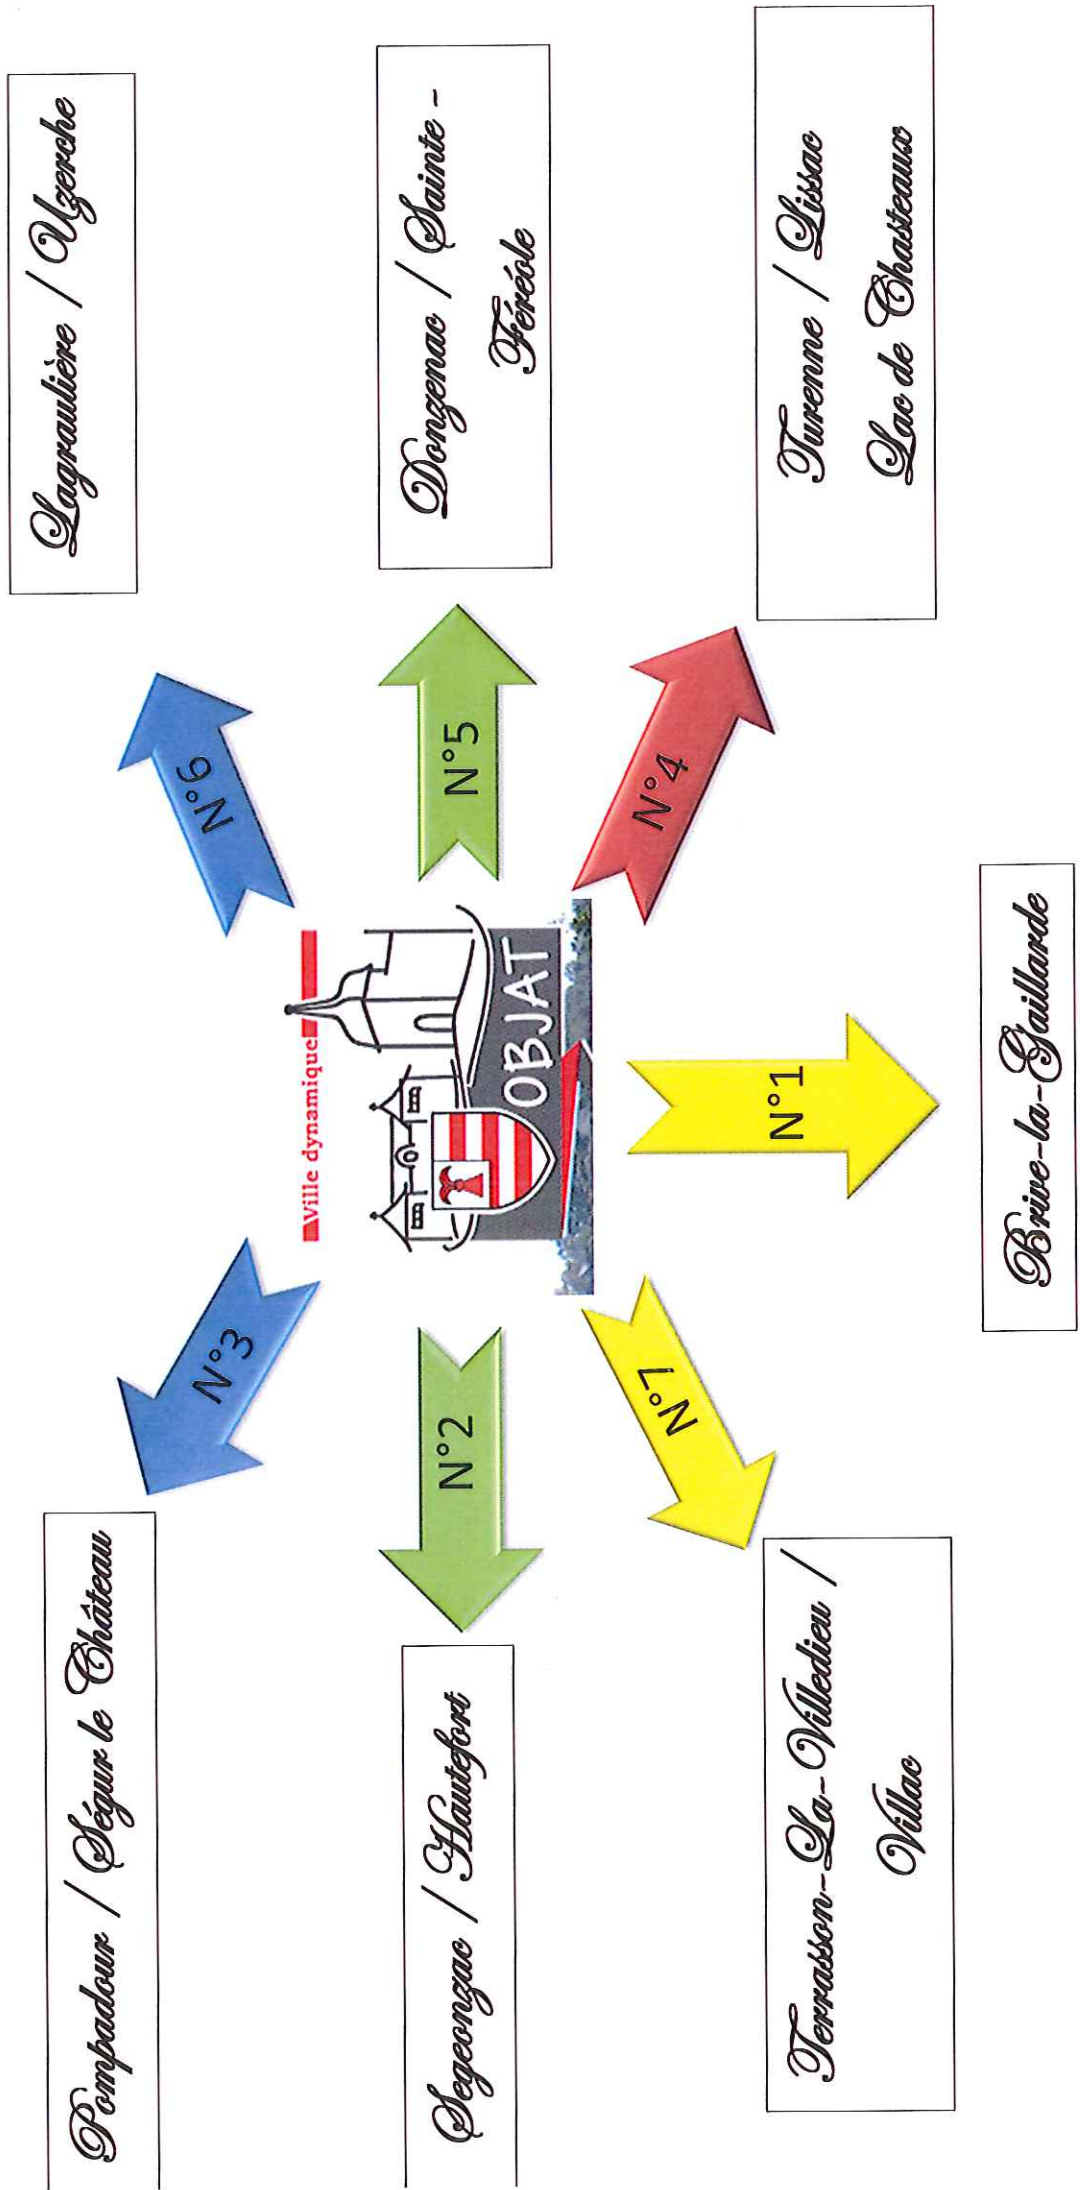

# LES DESTINATIONS DE LA SEMAINE

Dimanche 1<sup>er</sup> juillet 2018

- Circuits n°1 -

LA PLACE  
DU  
THÉÂTRE

« La Gaillarde »

BRIVE  
100% GAILLARDE

L'HÔTEL  
DE  
VILLE

VILLE DE  
BRIVE-LA-GAILLARDE

# JOURNÉE DU 1ER JUILLET 2018

PARCOURS 1		km
Route	Localité	
	OBJAT	
D133	ST VIANCE	8
D920/D170	DONZENAC	16
D57	USSAC	21
	BRIVE LA GAILLARDE	26
D141	BRIVE "Les Bouriottes"	28
<b>RAVITAILLEMENT</b>		
D2089	BRIVE "Pont Cardinal"	31
VC/D170E2/D152	BRIVE "Cana"	36
D901/D133/VC	VARETZ	41
VC	L'ECHAMEL	46
D9/D901	OBJAT	53

PARCOURS 2		km
Route	Localité	
	OBJAT	
D133	ST VIANCE	8
D920/D170	DONZENAC	16
D57	USSAC	21
	BRIVE LA GAILLARDE	26
D141	BRIVE "Les Bouriottes"	28
<b>RAVITAILLEMENT</b>		
D921/D14/D14E1	Avant LANTEUIL à gauche	38
D130	AUBAZINE	43
VC	VERGONZAC	46
D70	Le Pont du Chambon	47
D141E3	VENARSAL	52
D2089	MALEMORT	57
D2089	BRIVE "Pont Cardinal"	61
VC/D170E2/D152	BRIVE "Cana"	66
D901/D133/VC	VARETZ	71
VC	L'ECHAMEL	76
D9/D901	OBJAT	83

PARCOURS 3		km
Route	Localité	
	OBJAT	
D133	ST VIANCE	8
D920/D170	DONZENAC	16
D57	USSAC	21
	BRIVE LA GAILLARDE	26
D141	BRIVE "Les Bouriottes"	28
<b>RAVITAILLEMENT</b>		
D921	LANTEUIL	39
D130	BEYNAT	47
D130	AUBAZINE	59
VC	VERGONZAC	62
D70	Le Pont du Chambon	63
D141E3	VENARSAL	68
D2089	MALEMORT	73
D2089	BRIVE "Pont Cardinal"	77
VC/D170E2/D152	BRIVE "Cana"	82
D901/D133/VC	VARETZ	87
VC	L'ECHAMEL	92
D9/D901	OBJAT	99,5