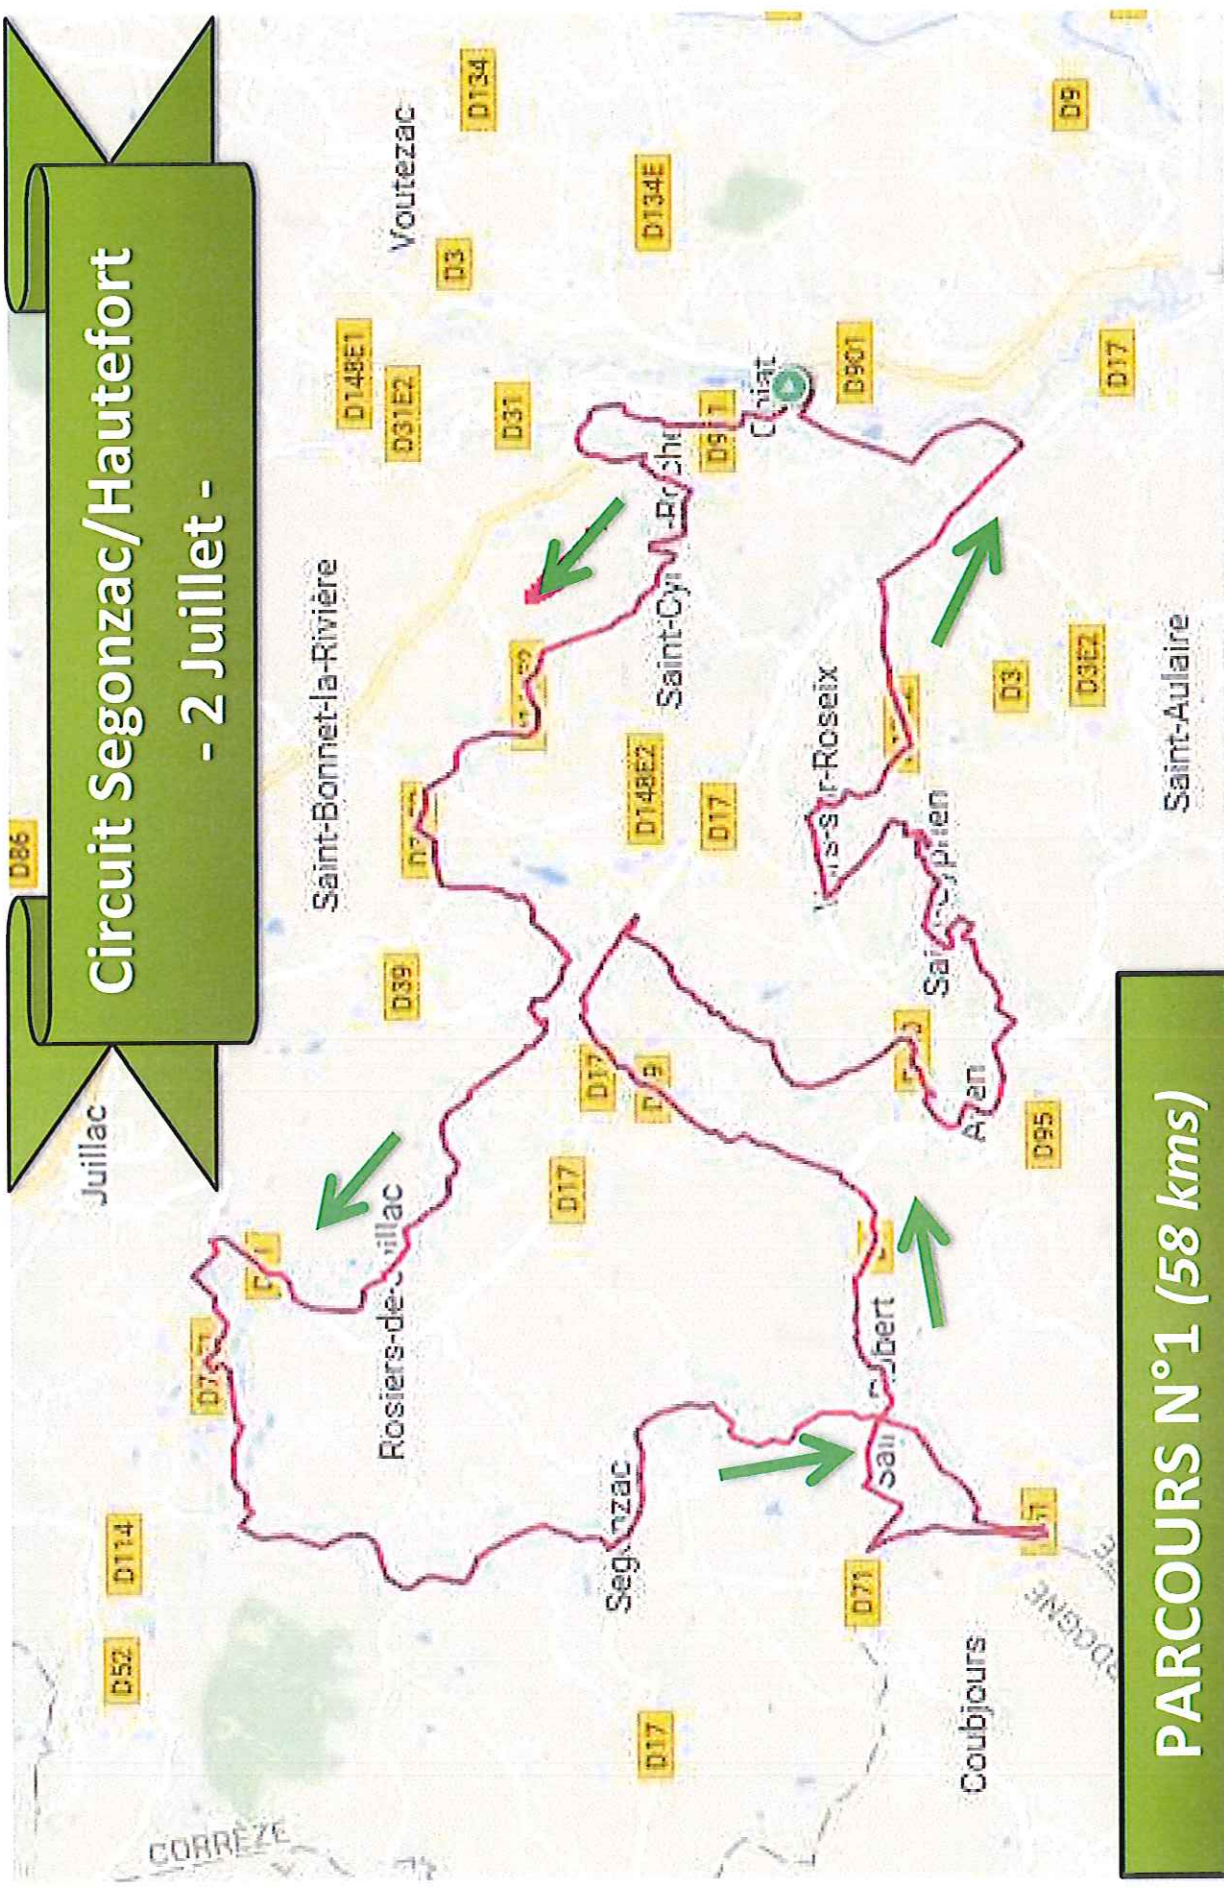

Circuit Segonzac/Hautefort
- 2 Juillet -

PARCOURS N°1 (58 kms)